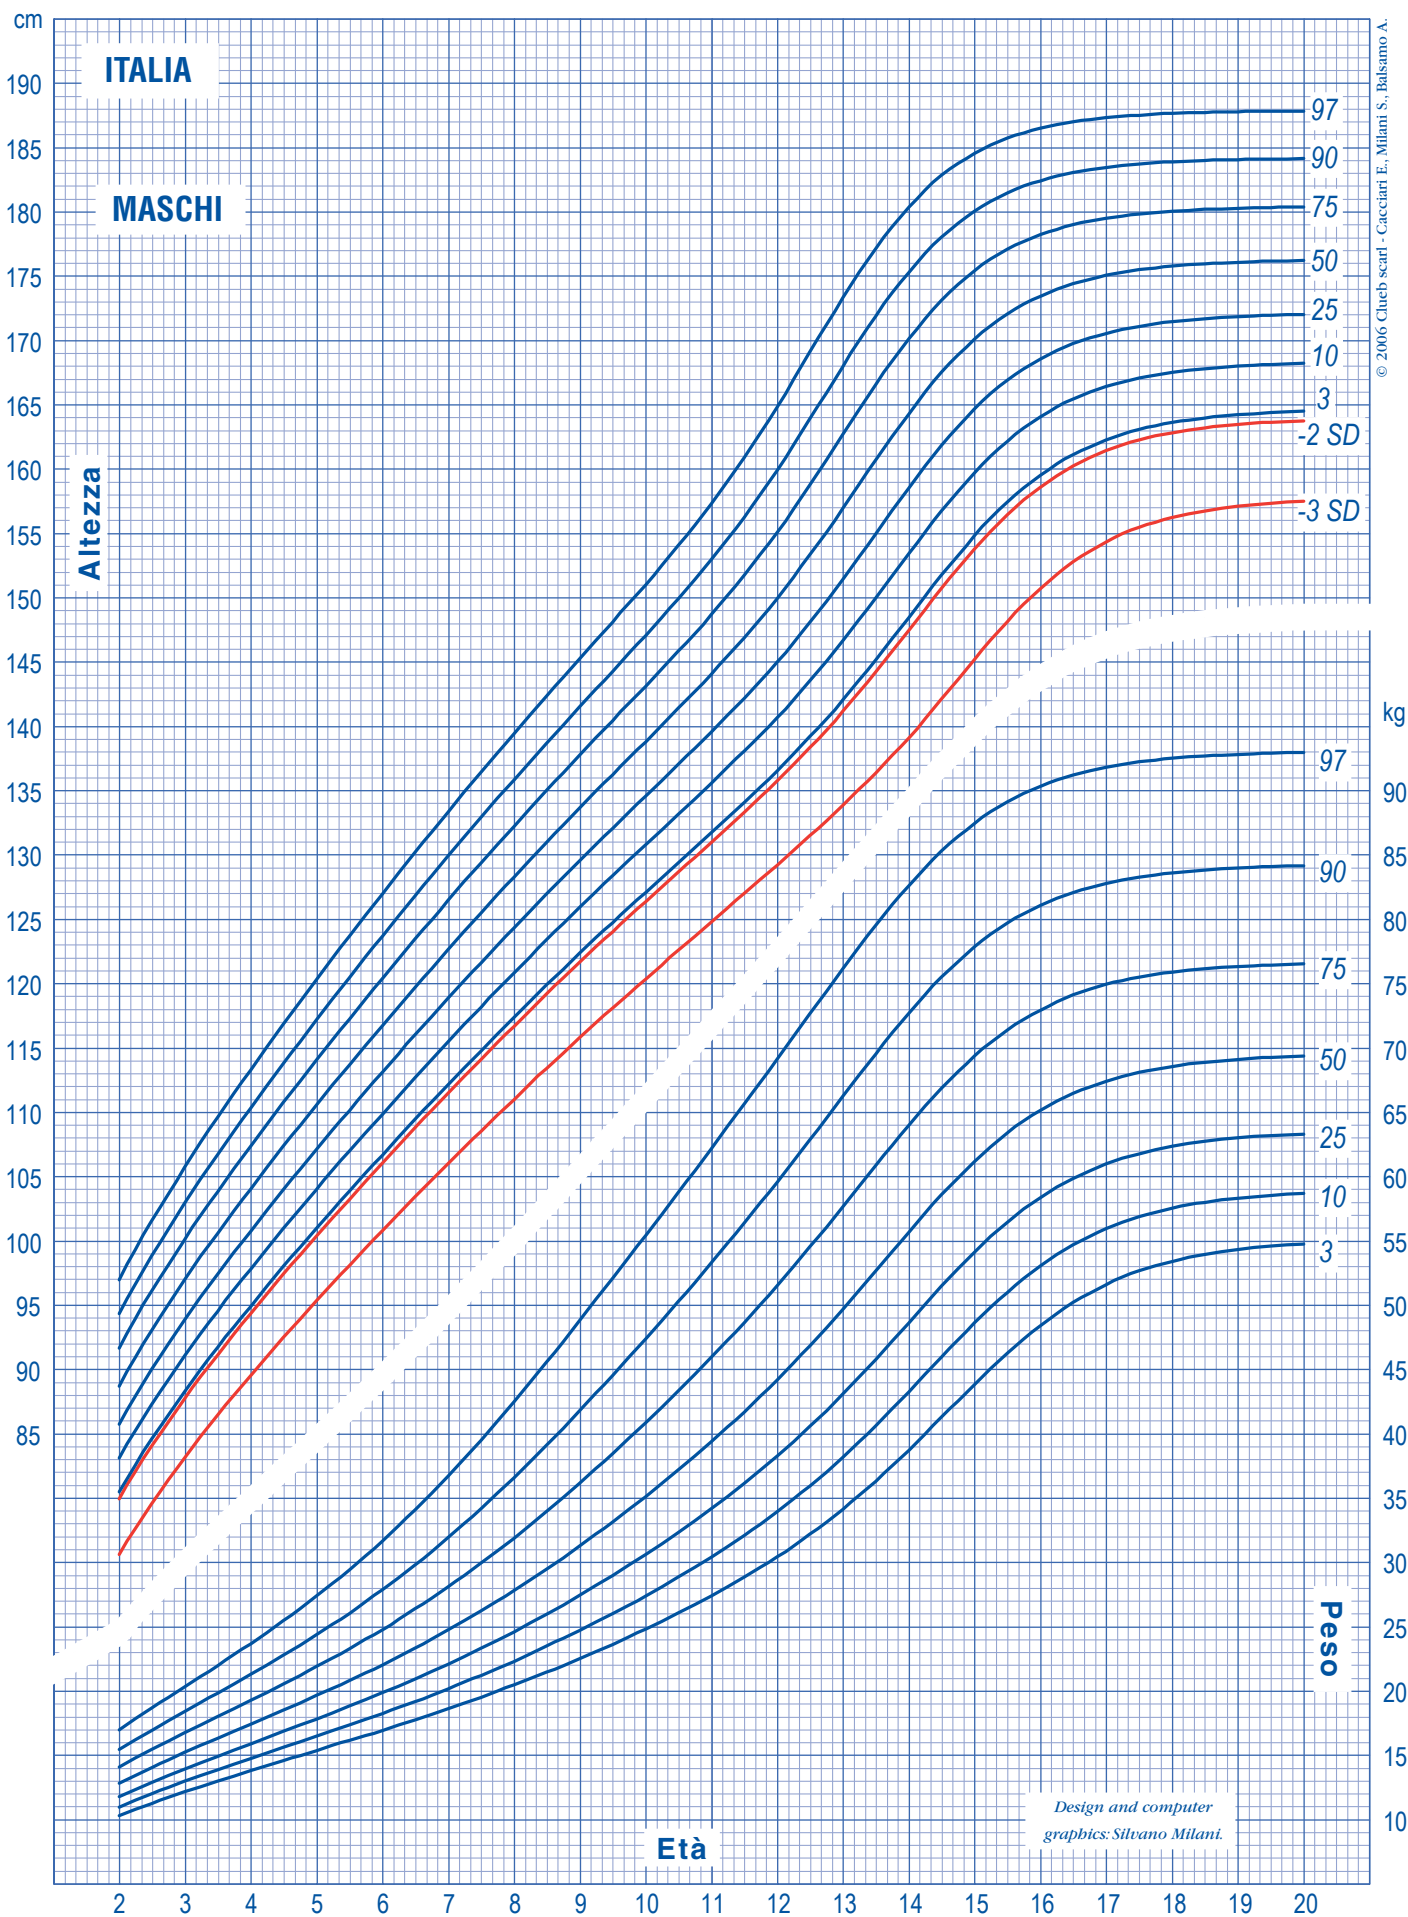

Centili Italiani di riferimento [2-20 anni] per altezza, peso e BMI

Cognome

Nome

Data di nascita

© 2006 Citreb scrl - Cacciari E., Milani S., Balsamo A.

2/a